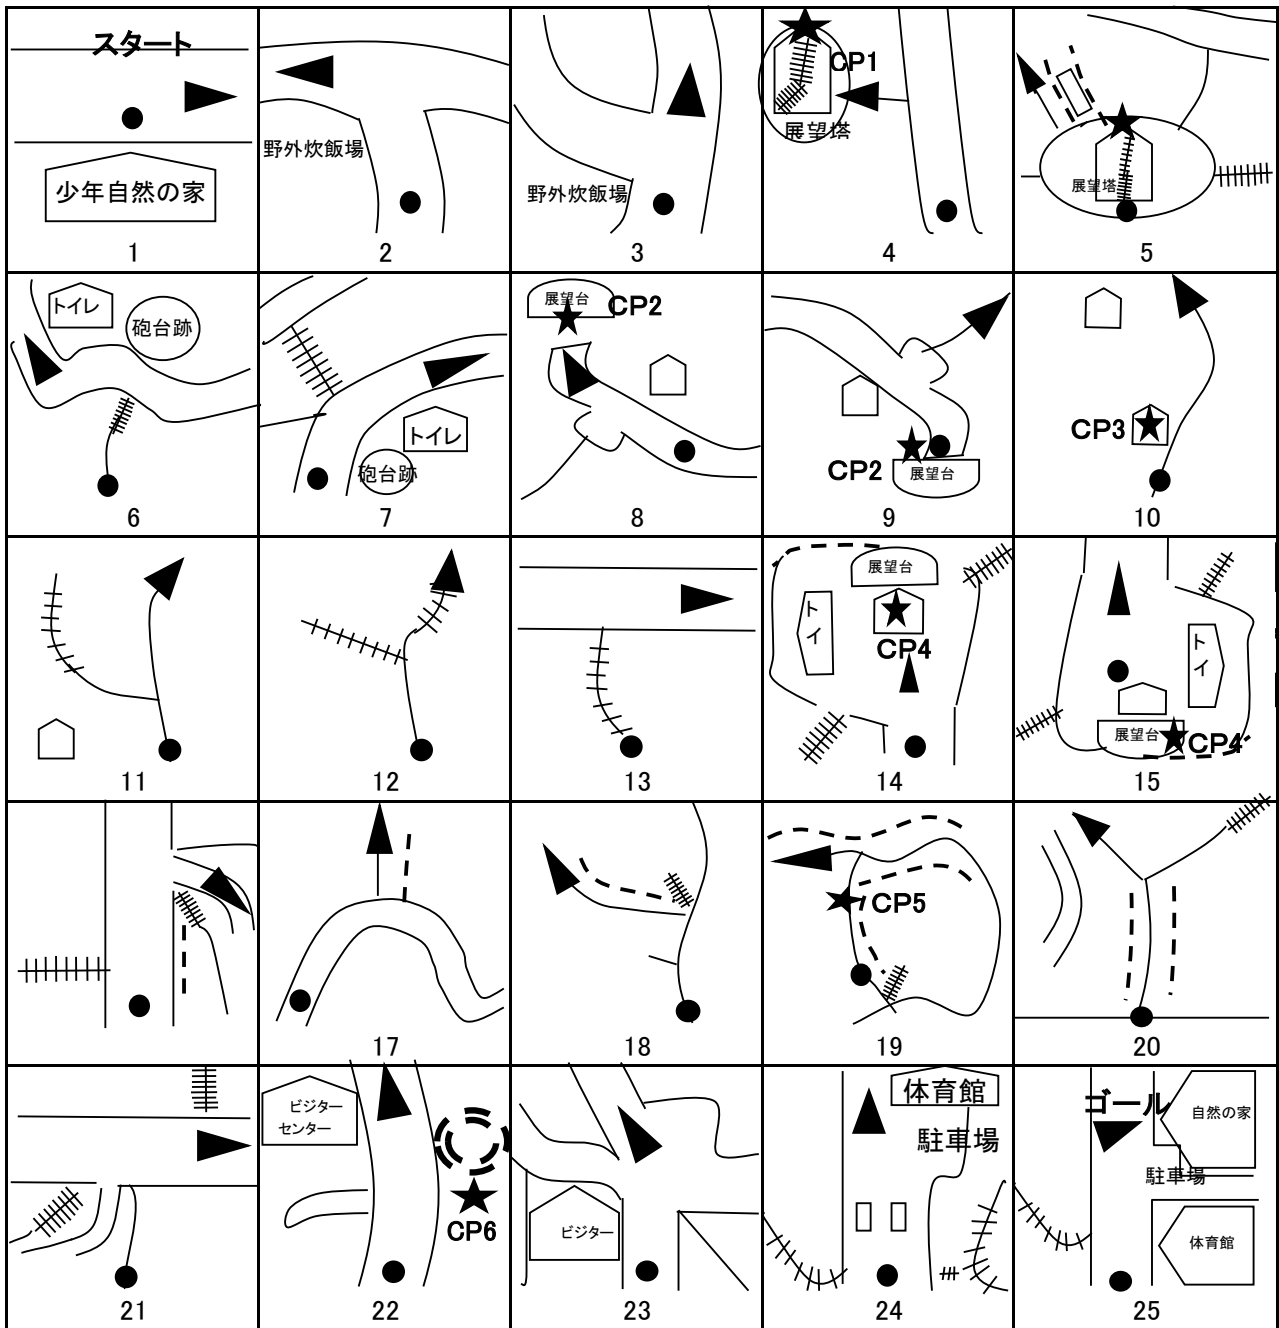

# ウォークラリー

## <どんぐりコースA>

アスファルトの道 —— 土の道 +++++ 階段 □ 建物 ★チェックポイント(CP)

◀ 進行方向 ● 現在位置 - - - - さく ◡ 展望台 ⊗ 池

### ウォークラリーのルール

- ①走らない ②グループ全員で行動する(グループ全員がそろってゴール)
- ③時間になったら途中でもゴールへ戻る

### 病気・ケガ、何かあったら…

すぐ自然の家か大房岬ビジターセンターへ知らせに行くこと。  
遠い場合は、近くの大人の人へ伝える。※ケガ人は、1人にしない